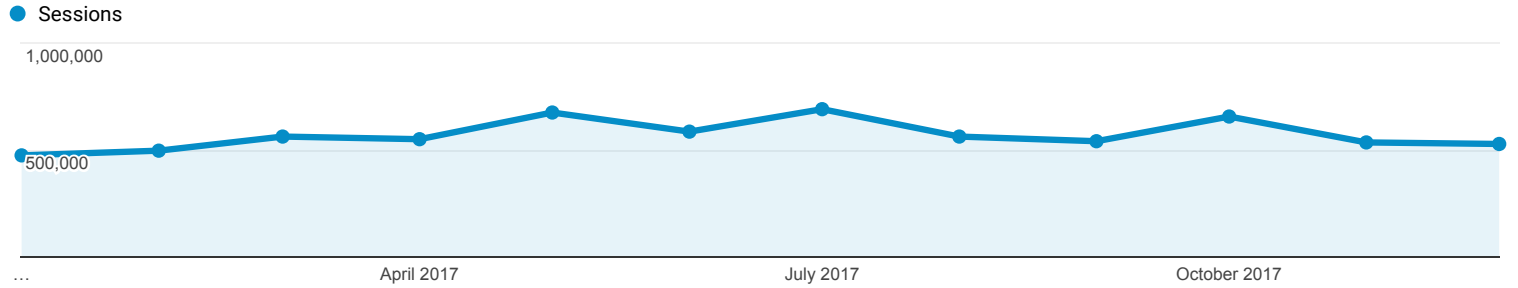

## Audience Overview

All Users  
100.00% Sessions

Jan 1, 2017 - Dec 31, 2017

### Overview

Sessions  
**6,855,441**

Users  
**2,372,212**

Pageviews  
**13,857,215**

Pages / Session  
**2.02**

Avg. Session Duration  
**00:02:31**

Bounce Rate  
**46.62%**

% New Sessions  
**33.66%**