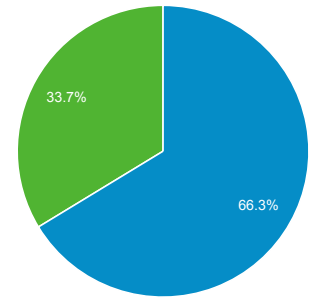

### Overview

Sessions  
**6,855,441**

Users  
**2,372,212**

Pageviews  
**13,857,215**

Pages / Session  
**2.02**

Avg. Session Duration  
**00:02:31**

Bounce Rate  
**46.62%**

% New Sessions  
**33.66%**

Returning Visitor New Visitor

Language	Sessions	% Sessions
1. en-us	5,488,813	80.07%
2. en-gb	846,422	12.35%
3. ar	315,469	4.60%
4. ar-ae	57,505	0.84%
5. fr	15,286	0.22%
6. zh-cn	12,138	0.18%
7. en	10,647	0.16%
8. en-in	9,811	0.14%
9. fr-fr	8,573	0.13%
10. en-au	8,537	0.12%